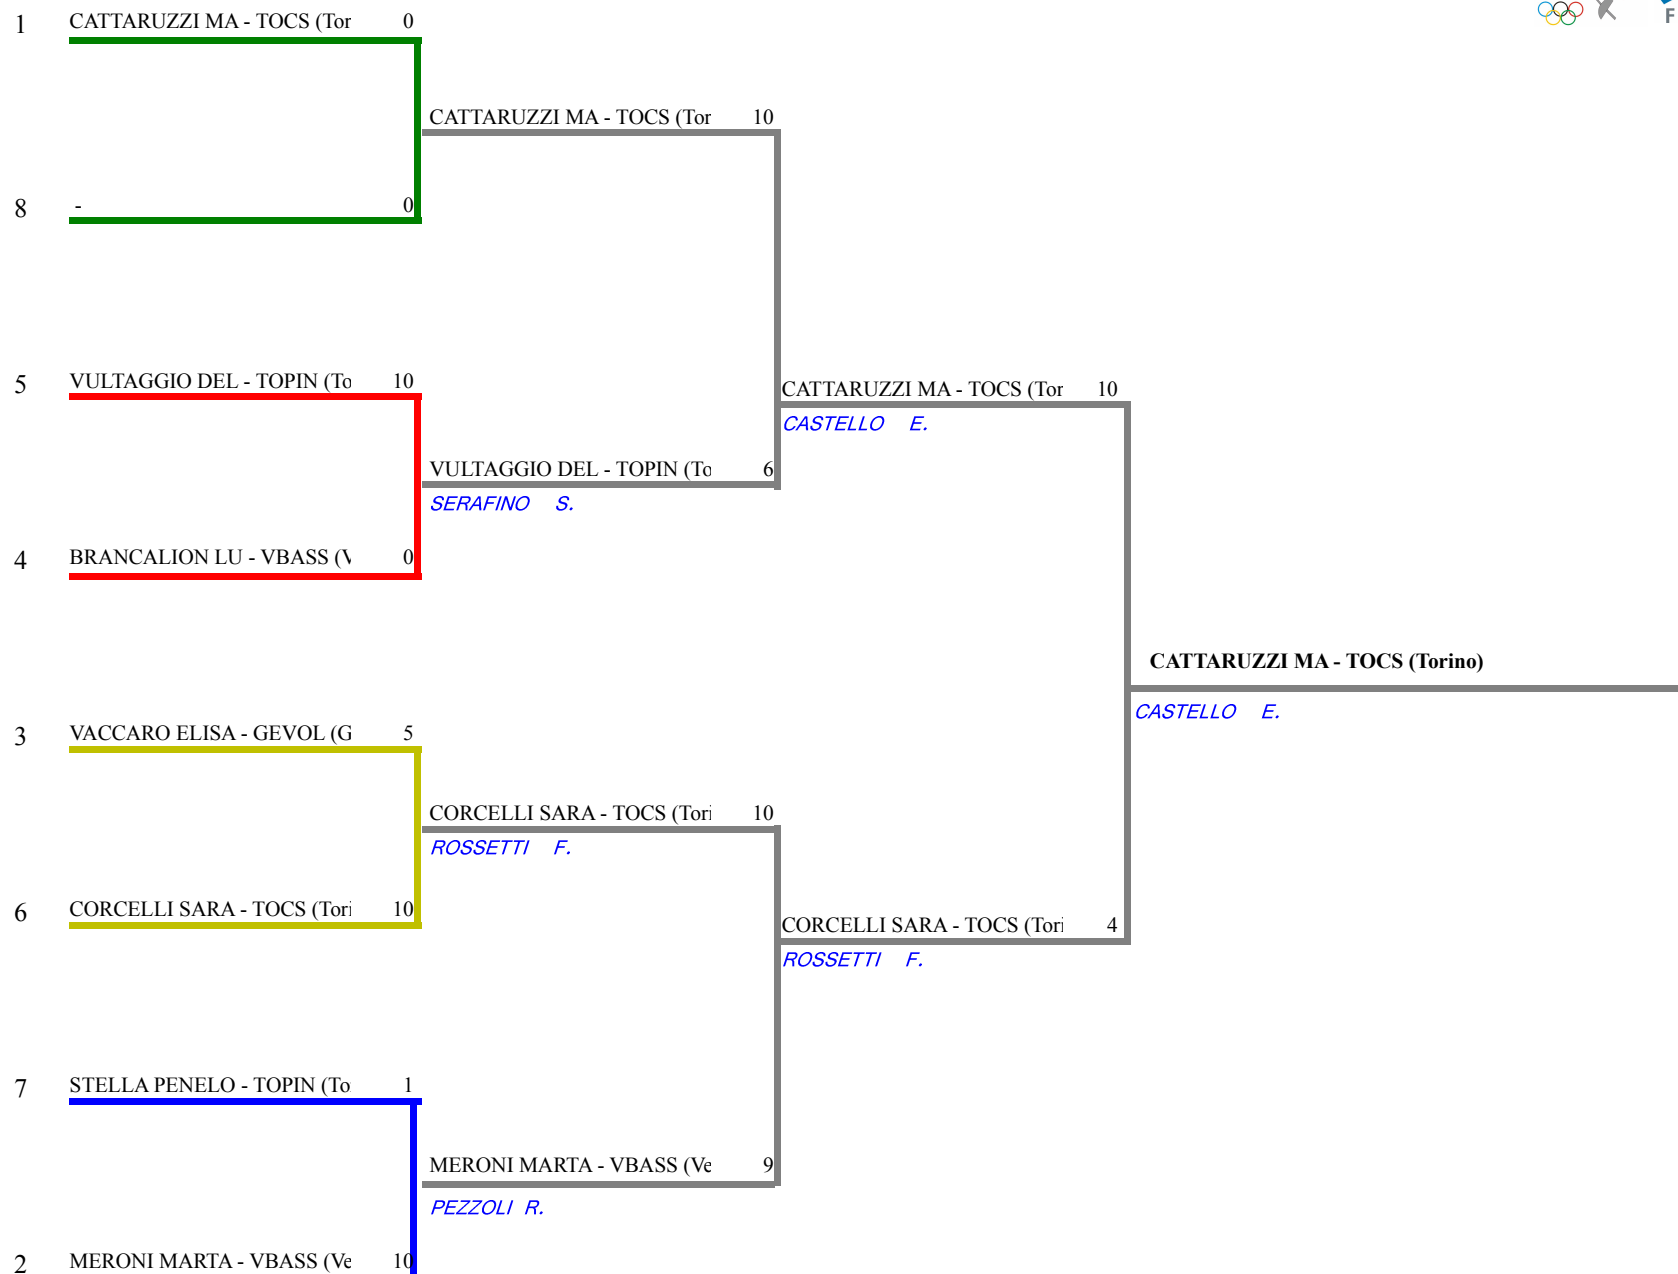

**FEDERAZIONE ITALIANA SCHERMA**  
**FEDERATION INTERNATIONALE D'ESCRIME**

Classifica definitiva Sciabola femminile  
1 Giovanissimi/Giovanissime

Piemonte - 2a Prova Interregionale GPG Sciabola

Piemonte - 2a Prova Interregionale GPG Sciabola

Stampa: 12/02/2022 13:47

<u>Classifica</u>	<u>NumFis</u>	<u>Cognome</u>	<u>Nome</u>	<u>Del</u>	<u>Denominazione</u>
1	696173	CATTARUZZI	MARTINA	26/12/10	CLUB SCHERMA TORINO
2	696155	CORCELLI	SARA	14/05/10	CLUB SCHERMA TORINO
3	687477	MERONI	MARTA	02/02/10	SCHERMA VERBANIA
	685956	VULTAGGIO	DELIA	21/12/10	ACCADEMIA SCHERMA PINEROLO
5	688180	VACCARO	ELISA	06/09/10	CLUB SCHERMA VOLTRI
6	696708	BRANCALION	LUCILLA	25/12/10	SCHERMA VERBANIA
7	675314	STELLA	PENELOPE	04/08/10	ACCADEMIA SCHERMA PINEROLO

**FEDERAZIONE ITALIANA SCHERMA**  
**FEDERATION INTERNATIONALE D'ESCRIME**

Sciabola femminile Giovanissime - Giovanissimi/Giov

TABELLONE DI ELIMINAZIONE DIRETTA DI

Piemonte - 2a Prova Interregionale GPG S